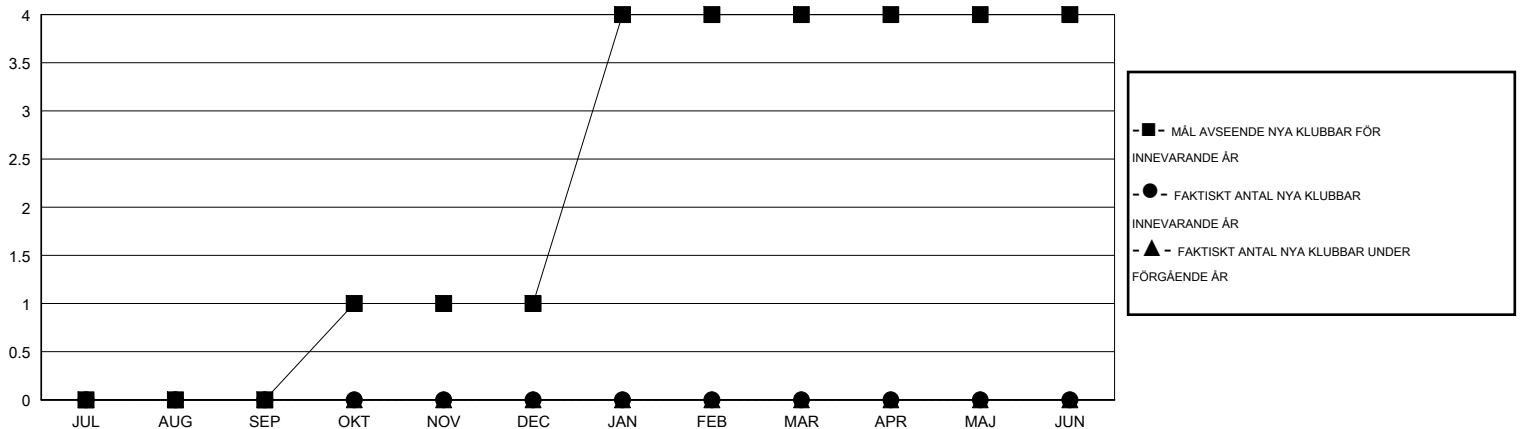

MONTHLY MEMBERSHIP PROGRESS REPORT

District 101 P

Results as of: 9/30/2014

GMT: Kenneth Persson

OMRÅDE SWEDEN

GMT KO 4

Klubbar					Medlemmar				
RESULTAT FÖR 2014-2015					RESULTAT FÖR 2014-2015				
KVARTAL	MÅL AVSEENDE NYA KLUBBAR	NYA KLUBBAR	AVFÖRDA KLUBBAR	NETTOTILLVÄX T/MINSKNING	KVARTAL	MÅL AVSEENDE NYA MEDLEMMAR	CHARTER OCH TILLAGDA NYA MEDLEMMAR	AVFÖRDA MEDLEMMAR	NETTOTILLVÄX T/MINSKNING
JUL/AUG/SEP	0	0	0	0	JUL/AUG/SEP	3	1	14	-13
OKT/NOV/DEC	1	0	0	0	OKT/NOV/DEC	28	0	0	0
JAN/FEB/MAR	3	0	0	0	JAN/FEB/MAR	61	0	0	0
APR/MAJ/JUN	0	0	0	0	APR/MAJ/JUN	6	0	0	0

MÅL OCH FAKTISKT ANTAL NYA KLUBBAR

MÅL OCH FAKTISKT ANTAL MEDLEMMAR

NEDLAGDA KLUBBAR: 0

1 CLUBS OF 37 TOG UPP EN ELLER FLER NYA MEDLEMMAR

KÖNSFÖRDELNING

MAN 778 (87.22%)
KVINNA 114 (12.78%)

AVFÖRDA MEDLEMMAR