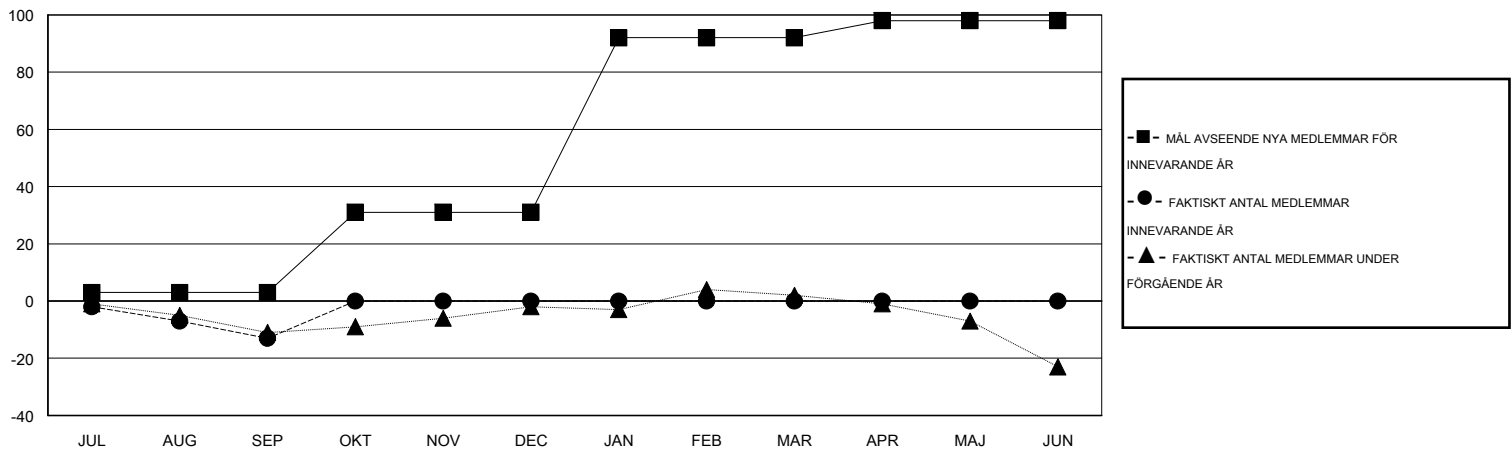

MONTHLY MEMBERSHIP PROGRESS REPORT

District 101 P

Results as of: 9/30/2014

GMT: Kenneth Persson

OMRÅDE SWEDEN

GMT KO 4

Klubbar					Medlemmar				
RESULTAT FÖR 2014-2015					RESULTAT FÖR 2014-2015				
KVARTAL	MÅL AVSEENDE NYA KLUBBAR	NYA KLUBBAR	AVFÖRDA KLUBBAR	NETTOTILLVÄX T/MINSKNING	KVARTAL	MÅL AVSEENDE NYA MEDLEMMAR	CHARTER OCH TILLAGDA NYA MEDLEMMAR	AVFÖRDA MEDLEMMAR	NETTOTILLVÄX T/MINSKNING
JUL/AUG/SEP	0	0	0	0	JUL/AUG/SEP	3	1	14	-13
OKT/NOV/DEC	1	0	0	0	OKT/NOV/DEC	28	0	0	0
JAN/FEB/MAR	3	0	0	0	JAN/FEB/MAR	61	0	0	0
APR/MAJ/JUN	0	0	0	0	APR/MAJ/JUN	6	0	0	0

MÅL OCH FAKTISKT ANTAL NYA KLUBBAR

MÅL OCH FAKTISKT ANTAL MEDLEMMAR

NEDLAGDA KLUBBAR: 0

1 CLUBS OF 37 TOG UPP EN ELLER FLER NYA MEDLEMMAR

KÖNSFÖRDELNING

MAN 778 (87.22%)
KVINNA 114 (12.78%)

AVFÖRDA MEDLEMMAR